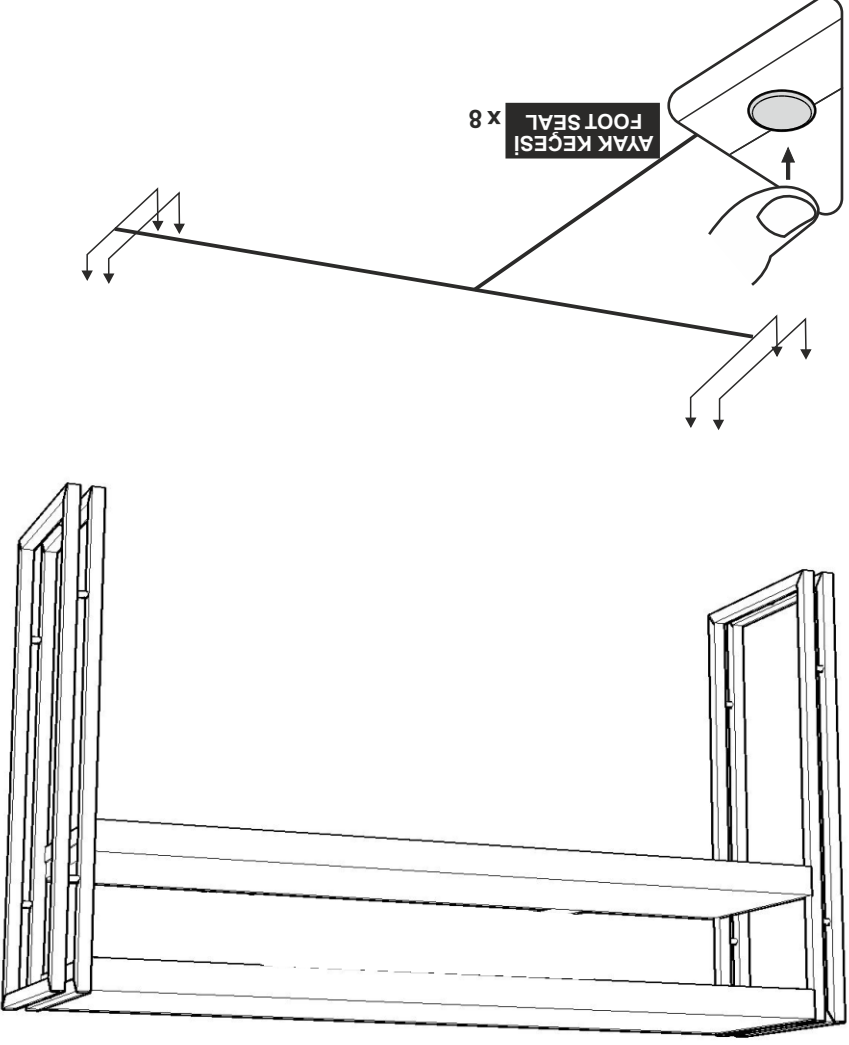

1

Bu modül iki kişi tarafından kurulmalıdır.
This unit should be assembled by two persons.

Bu modülün kurulumu için gerekli olan araçlar.
The necessary tools (not included)

AKSESUAR LİSTESİ / ACCESSORY LIST

4x50 SUNTA VIDASI x 4 (4x50 SCREW)		4x50 SUNTA VIDASI x 4 (4x50 SCREW)	
ÇEKİRME VIDASI x 12 (PULLING SCREW)		AYAK KEÇESİ x 8 (FOOT SEAL)	

* AKSESUARLARI GÖSTERİLDİĞİ GİBİ DÜZ BİR ZEMİN ÜZERİNDE TAKINIZ...
* ÜRÜNÜ KURARKEN MONTAJ SIRASINI TAKİP EDİNİZ
* FIX THE ACCESSORIES AS SHOWN FOLLOW THE
INSTALLATION SEQUENCE WHILE INSTALLING THE PRODUCT.

9