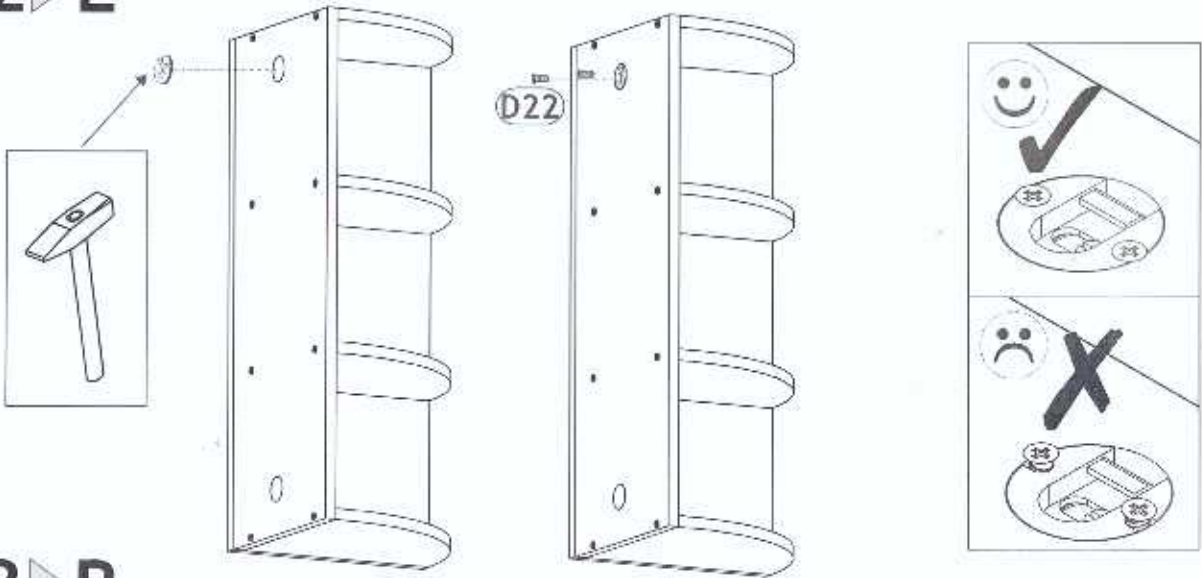

CHARLOTTE 30 UECC

CHARLOTTE 30 UECC

B1	17 x 50 mm	x18
D22	5 x 11 mm	x2
E1	8 x 50 mm	x1
H0		x2
K	4mm	x1
P1		x1

1	718	283	16 x1	1/1
2	281	287	16 x4	1/1
3	718	305	16 x1	1/1
				1/1

1 ▶

2 ▶ L

2 ▶ R

4