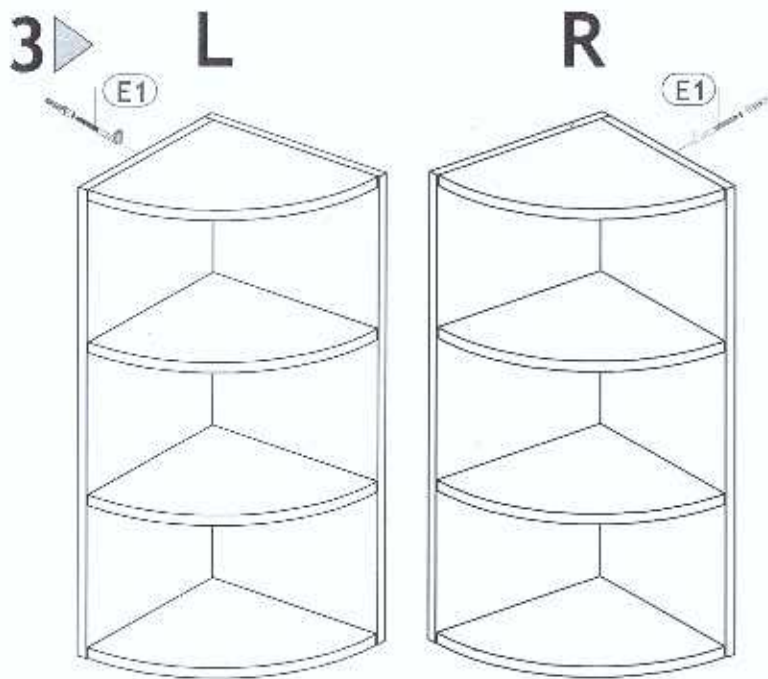

CHARLOTTE 30 UECC

CHARLOTTE 30 UECC

B1	17 x 50 mm	x18
D22	5 x 11 mm	x2
E1	8 x 50 mm	x1
H0		x2
K	4mm	x1
P1		x1

1	718	283	16 x1	1/1
2	281	287	16 x4	1/1
3	718	305	16 x1	1/1
				1/1

1 ▶

2 ▶ L

2 ▶ R

4