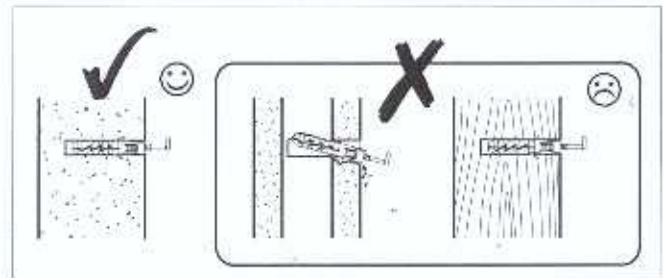

CHARLOTTE 30 UECC

CHARLOTTE 30 UECC

B1	17 x 50 mm	x18
D22	5 x 11 mm	x2
E1	8 x 50 mm	x1
H0		x2
K	4mm	x1
P1		x1

1	718	283	16 x1	1/1
2	281	287	16 x4	1/1
3	718	305	16 x1	1/1
				1/1

1 ▶

2 ▶ L

2 ▶ R

4