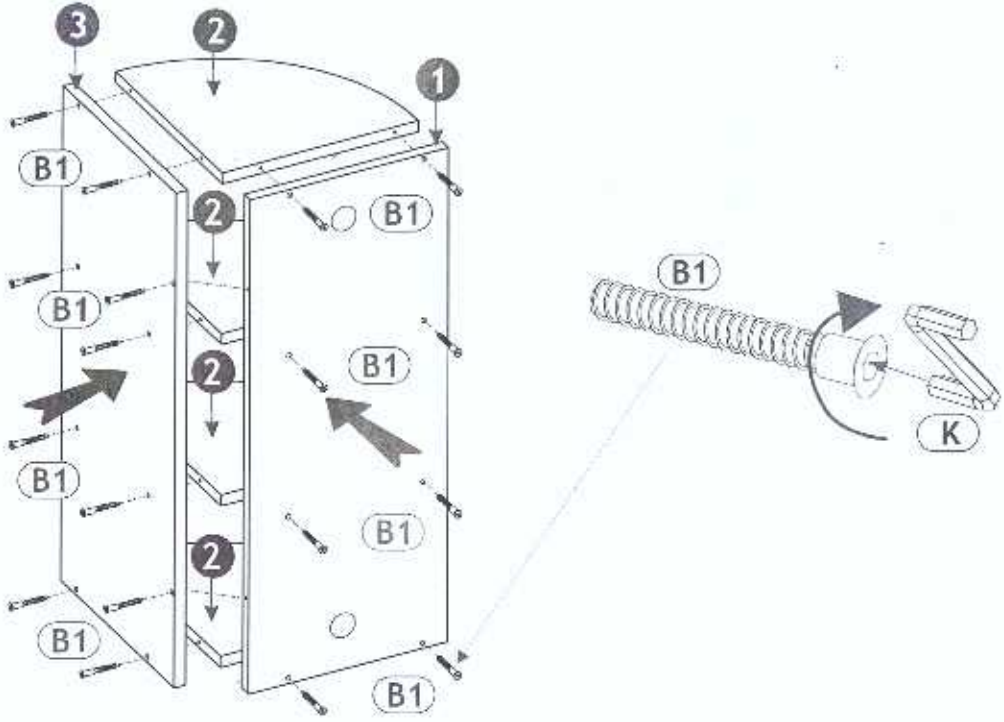

CHARLOTTE 30 UECC

CHARLOTTE 30 UECC

B1	17 x 50 mm	x18
D22	5 x 11 mm	x2
E1	8 x 50 mm	x1
H0		x2
K	4mm	x1
P1		x1

1	718	283	16 x1	1/1
2	281	287	16 x4	1/1
3	718	305	16 x1	1/1
				1/1

1 ▶

2 ▶ L

2 ▶ R

4