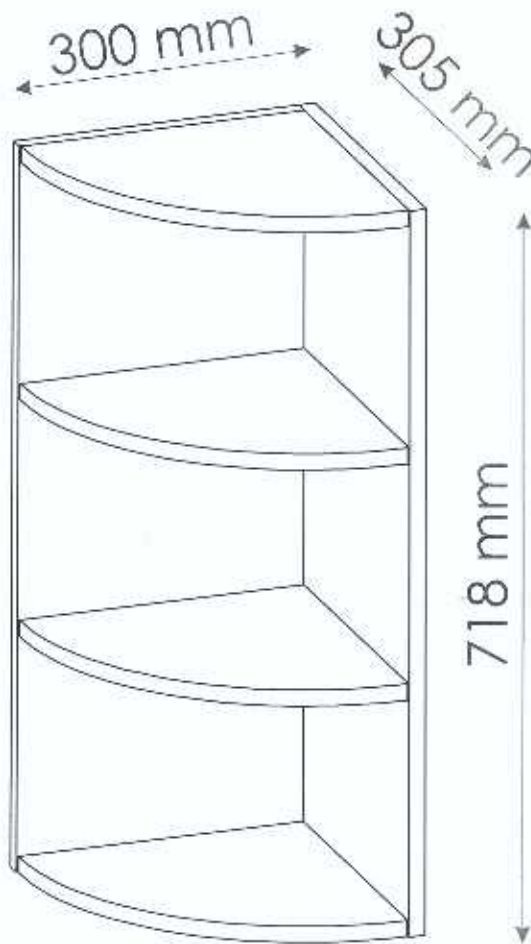

CHARLOTTE 30 UECC

CHARLOTTE 30 UECC

B1	17 x 50 mm	x18
D22	5 x 11 mm	x2
E1	8 x 50 mm	x1
H0		x2
K	4mm	x1
P1		x1

1	718	283	16 x1	1/1
2	281	287	16 x4	1/1
3	718	305	16 x1	1/1
				1/1

1 ▶

2 ▶ L

2 ▶ R

4