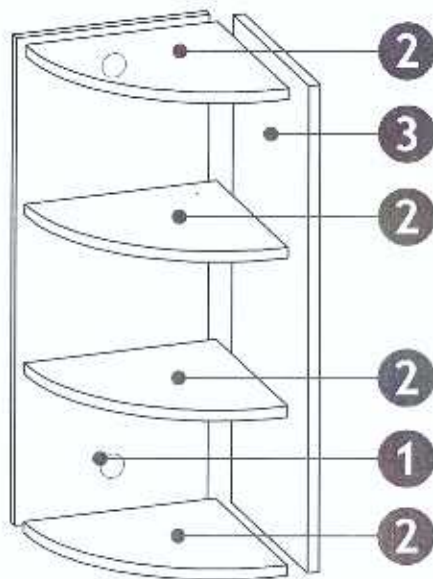

CHARLOTTE 30 UECC

CHARLOTTE 30 UECC

B1	17 x 50 mm	x18
D22	5 x 11 mm	x2
E1	8 x 50 mm	x1
H0		x2
K	4mm	x1
P1		x1

1	718	283	16 x1	1/1
2	281	287	16 x4	1/1
3	718	305	16 x1	1/1
				1/1

1 ▶

2 ▶ L

2 ▶ R

4