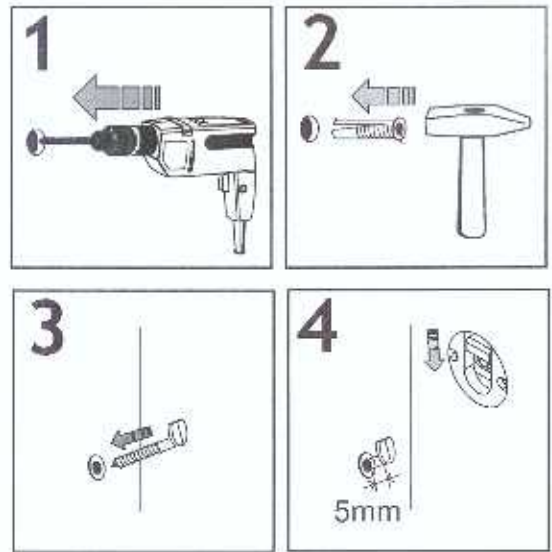

CHARLOTTE 30 UECC

CHARLOTTE 30 UECC

B1	17 x 50 mm	x18
D22	5 x 11 mm	x2
E1	8 x 50 mm	x1
H0		x2
K	4mm	x1
P1		x1

1	718	283	16 x1	1/1
2	281	287	16 x4	1/1
3	718	305	16 x1	1/1
				1/1

1 ▶

2 ▶ L

2 ▶ R

4