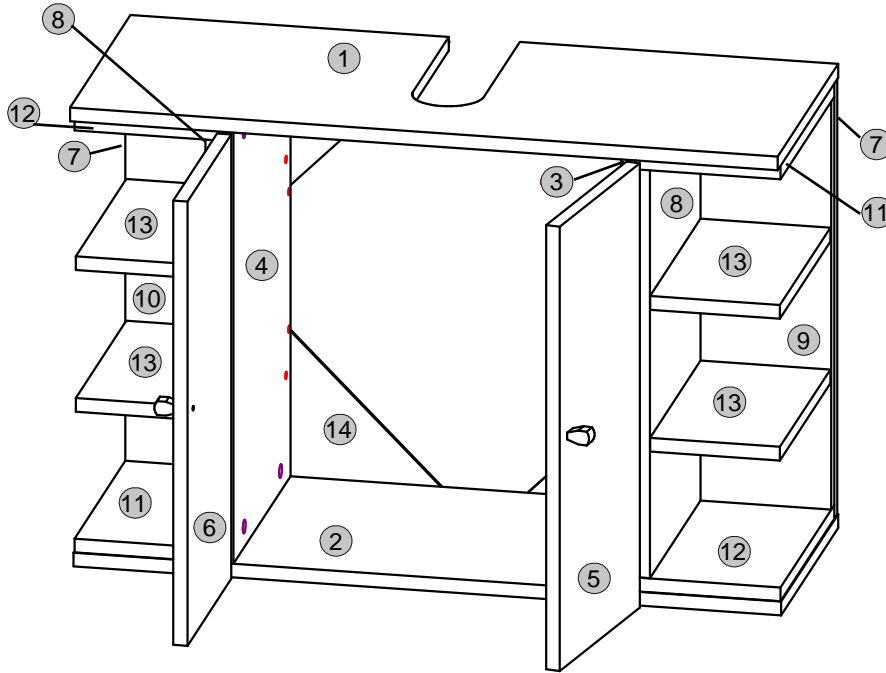

Instalation manual

Washstand Cabinet 2D

Elemente- szeichen	Ausmaß		Anzahl	Kode	Paket
1	796	320	1	tumba_mujka.001	2/2
2	796	302	1	tumba_mujka.002	2/2
3	508	302	1	tumba_mujka.003	1/2
4	508	302	1	tumba_mujka.004	1/2
5	517	232	1	tumba_mujka.005	2/2
6	517	232	1	tumba_mujka.006	2/2
7	508	163	2	tumba_mujka.007	2/2
8	475	268	2	tumba_mujka.008	1/2
9	475	163	1	tumba_mujka.009	2/2
10	475	163	1	tumba_mujka.010	2/2
11	163	285	2	tumba_mujka.011	2/2
12	163	285	2	tumba_mujka.012	2/2
13	146	267	4	tumba_mujka.014	2/2
14	194	194	4	tumba_mujka.016	1/2
				Zubehör	1/2

1

3

2

4

5

7

6

8