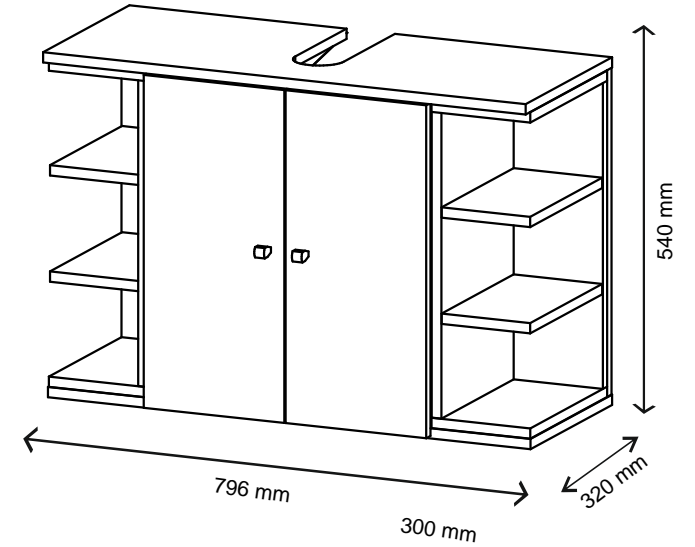

Instalation manual

Washstand Cabinet 2D

Elemente- szeichen	Ausmaß		Anzahl	Kode	Paket
1	796	320	1	tumba_mujka.001	2/2
2	796	302	1	tumba_mujka.002	2/2
3	508	302	1	tumba_mujka.003	1/2
4	508	302	1	tumba_mujka.004	1/2
5	517	232	1	tumba_mujka.005	2/2
6	517	232	1	tumba_mujka.006	2/2
7	508	163	2	tumba_mujka.007	2/2
8	475	268	2	tumba_mujka.008	1/2
9	475	163	1	tumba_mujka.009	2/2
10	475	163	1	tumba_mujka.010	2/2
11	163	285	2	tumba_mujka.011	2/2
12	163	285	2	tumba_mujka.012	2/2
13	146	267	4	tumba_mujka.014	2/2
14	194	194	4	tumba_mujka.016	1/2
				Zubehör	1/2