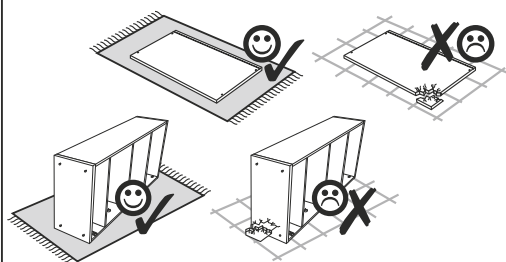

Instalation manual

Washstand Cabinet 2D

Elemente- szeichen	Ausmaß		Anzahl	Kode	Paket
1	796	320	1	tumba_mujka.001	2/2
2	796	302	1	tumba_mujka.002	2/2
3	508	302	1	tumba_mujka.003	1/2
4	508	302	1	tumba_mujka.004	1/2
5	517	232	1	tumba_mujka.005	2/2
6	517	232	1	tumba_mujka.006	2/2
7	508	163	2	tumba_mujka.007	2/2
8	475	268	2	tumba_mujka.008	1/2
9	475	163	1	tumba_mujka.009	2/2
10	475	163	1	tumba_mujka.010	2/2
11	163	285	2	tumba_mujka.011	2/2
12	163	285	2	tumba_mujka.012	2/2
13	146	267	4	tumba_mujka.014	2/2
14	194	194	4	tumba_mujka.016	1/2
				Zubehör	1/2