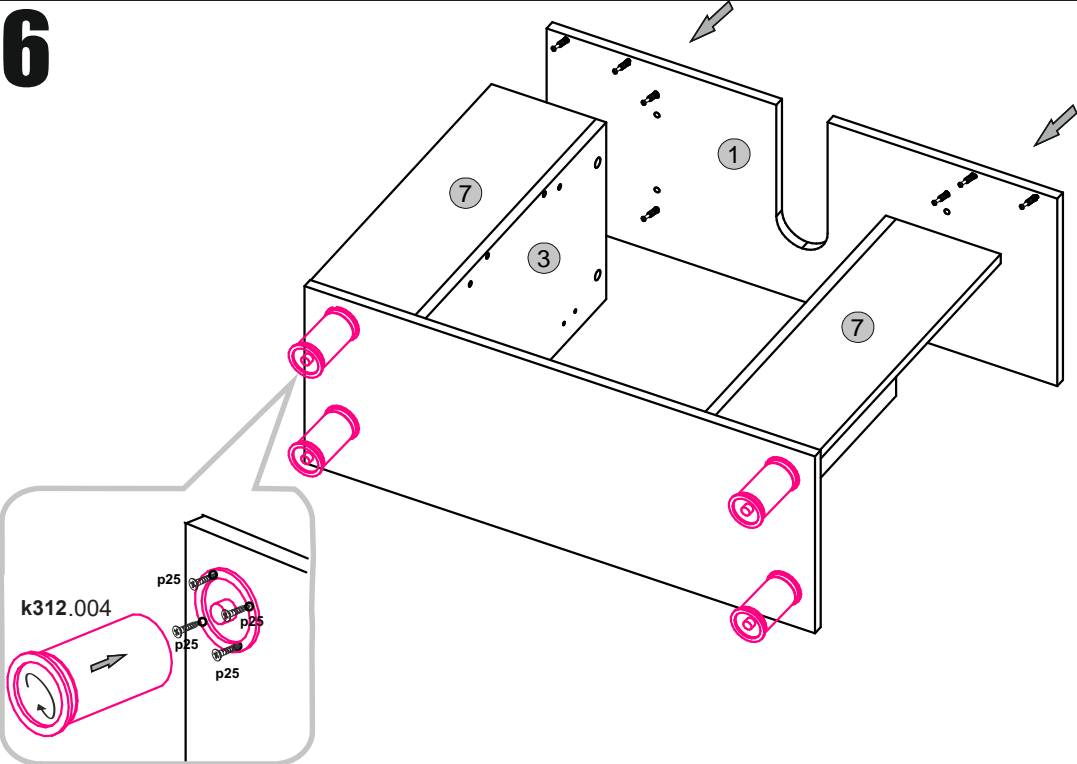

Instalation manual

Washstand Cabinet 2D

Elemente- szeichen	Ausmaß		Anzahl	Kode	Paket
1	796	320	1	tumba_mujka.001	2/2
2	796	302	1	tumba_mujka.002	2/2
3	508	302	1	tumba_mujka.003	1/2
4	508	302	1	tumba_mujka.004	1/2
5	517	232	1	tumba_mujka.005	2/2
6	517	232	1	tumba_mujka.006	2/2
7	508	163	2	tumba_mujka.007	2/2
8	475	268	2	tumba_mujka.008	1/2
9	475	163	1	tumba_mujka.009	2/2
10	475	163	1	tumba_mujka.010	2/2
11	163	285	2	tumba_mujka.011	2/2
12	163	285	2	tumba_mujka.012	2/2
13	146	267	4	tumba_mujka.014	2/2
14	194	194	4	tumba_mujka.016	1/2
				Zubehör	1/2

1

3

2

4

5

7

6

8