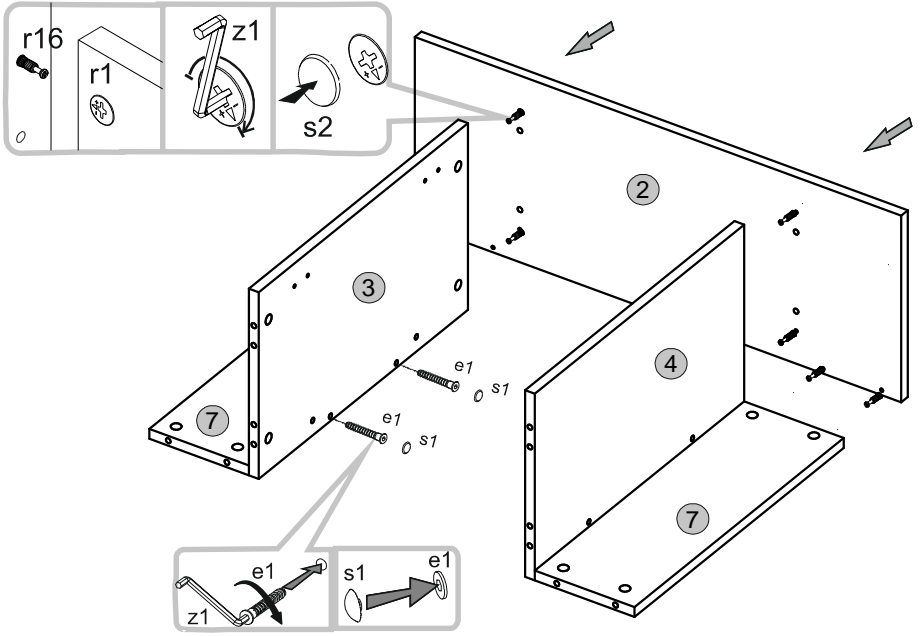

Instalation manual

Washstand Cabinet 2D

Elemente- szeichen	Ausmaß		Anzahl	Kode	Paket
1	796	320	1	tumba_mujka.001	2/2
2	796	302	1	tumba_mujka.002	2/2
3	508	302	1	tumba_mujka.003	1/2
4	508	302	1	tumba_mujka.004	1/2
5	517	232	1	tumba_mujka.005	2/2
6	517	232	1	tumba_mujka.006	2/2
7	508	163	2	tumba_mujka.007	2/2
8	475	268	2	tumba_mujka.008	1/2
9	475	163	1	tumba_mujka.009	2/2
10	475	163	1	tumba_mujka.010	2/2
11	163	285	2	tumba_mujka.011	2/2
12	163	285	2	tumba_mujka.012	2/2
13	146	267	4	tumba_mujka.014	2/2
14	194	194	4	tumba_mujka.016	1/2
				Zubehör	1/2

1

3

2

4

5

7

6

8