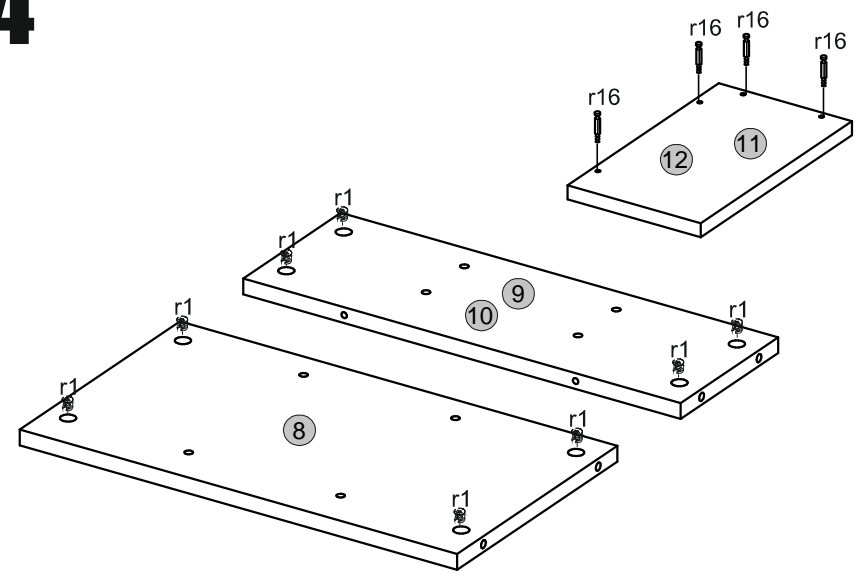

Instalation manual

Washstand Cabinet 2D

Elemente- szeichen	Ausmaß		Anzahl	Kode	Paket
1	796	320	1	tumba_mujka.001	2/2
2	796	302	1	tumba_mujka.002	2/2
3	508	302	1	tumba_mujka.003	1/2
4	508	302	1	tumba_mujka.004	1/2
5	517	232	1	tumba_mujka.005	2/2
6	517	232	1	tumba_mujka.006	2/2
7	508	163	2	tumba_mujka.007	2/2
8	475	268	2	tumba_mujka.008	1/2
9	475	163	1	tumba_mujka.009	2/2
10	475	163	1	tumba_mujka.010	2/2
11	163	285	2	tumba_mujka.011	2/2
12	163	285	2	tumba_mujka.012	2/2
13	146	267	4	tumba_mujka.014	2/2
14	194	194	4	tumba_mujka.016	1/2
				Zubehör	1/2

1

3

2

4

5

7

6

8