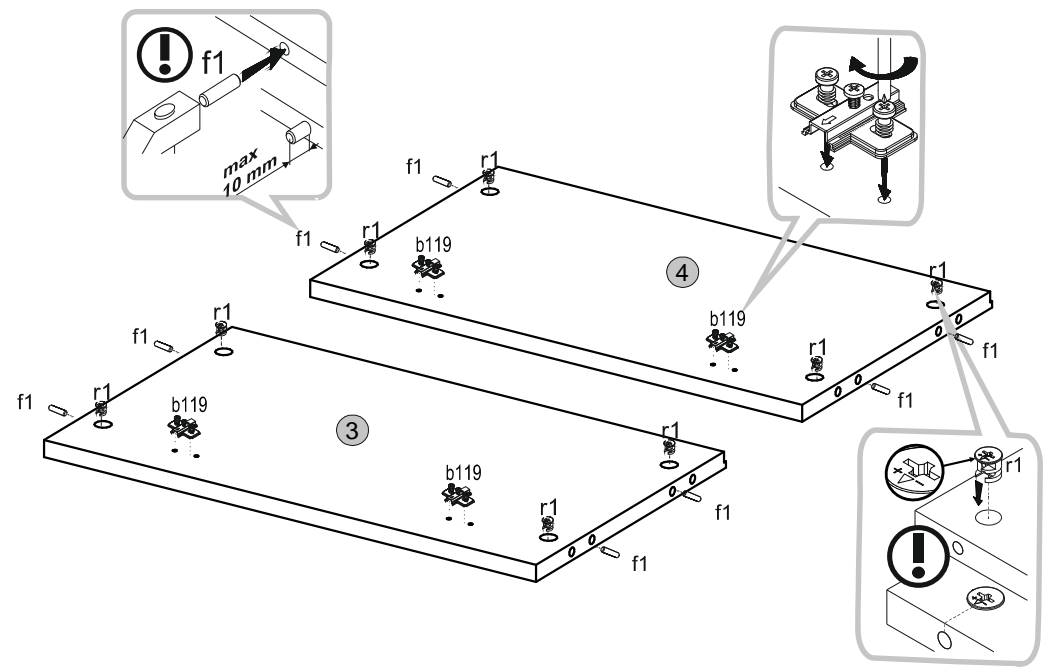

Instalation manual

Washstand Cabinet 2D

Elemente- szeichen	Ausmaß		Anzahl	Kode	Paket
1	796	320	1	tumba_mujka.001	2/2
2	796	302	1	tumba_mujka.002	2/2
3	508	302	1	tumba_mujka.003	1/2
4	508	302	1	tumba_mujka.004	1/2
5	517	232	1	tumba_mujka.005	2/2
6	517	232	1	tumba_mujka.006	2/2
7	508	163	2	tumba_mujka.007	2/2
8	475	268	2	tumba_mujka.008	1/2
9	475	163	1	tumba_mujka.009	2/2
10	475	163	1	tumba_mujka.010	2/2
11	163	285	2	tumba_mujka.011	2/2
12	163	285	2	tumba_mujka.012	2/2
13	146	267	4	tumba_mujka.014	2/2
14	194	194	4	tumba_mujka.016	1/2
				Zubehör	1/2

1

3

2

4

5

7

6

8