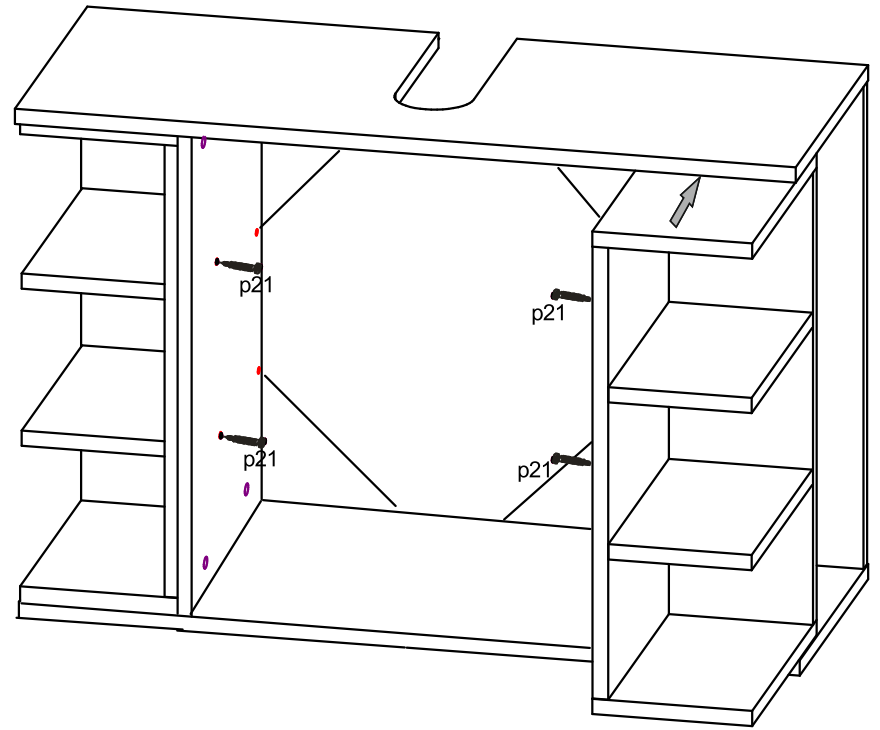

Instalation manual

Washstand Cabinet 2D

Elemente- szeichen	Ausmaß		Anzahl	Kode	Paket
1	796	320	1	tumba_mujka.001	2/2
2	796	302	1	tumba_mujka.002	2/2
3	508	302	1	tumba_mujka.003	1/2
4	508	302	1	tumba_mujka.004	1/2
5	517	232	1	tumba_mujka.005	2/2
6	517	232	1	tumba_mujka.006	2/2
7	508	163	2	tumba_mujka.007	2/2
8	475	268	2	tumba_mujka.008	1/2
9	475	163	1	tumba_mujka.009	2/2
10	475	163	1	tumba_mujka.010	2/2
11	163	285	2	tumba_mujka.011	2/2
12	163	285	2	tumba_mujka.012	2/2
13	146	267	4	tumba_mujka.014	2/2
14	194	194	4	tumba_mujka.016	1/2
				Zubehör	1/2

1

3

2

4

5

7

6

8

9**11****10**