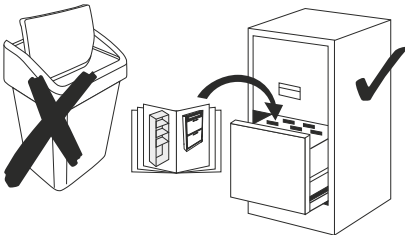

Instalation manual

Washstand Cabinet 2D

Elemente- szeichen	Ausmaß		Anzahl	Kode	Paket
1	796	320	1	tumba_mujka.001	2/2
2	796	302	1	tumba_mujka.002	2/2
3	508	302	1	tumba_mujka.003	1/2
4	508	302	1	tumba_mujka.004	1/2
5	517	232	1	tumba_mujka.005	2/2
6	517	232	1	tumba_mujka.006	2/2
7	508	163	2	tumba_mujka.007	2/2
8	475	268	2	tumba_mujka.008	1/2
9	475	163	1	tumba_mujka.009	2/2
10	475	163	1	tumba_mujka.010	2/2
11	163	285	2	tumba_mujka.011	2/2
12	163	285	2	tumba_mujka.012	2/2
13	146	267	4	tumba_mujka.014	2/2
14	194	194	4	tumba_mujka.016	1/2
				Zubehör	1/2