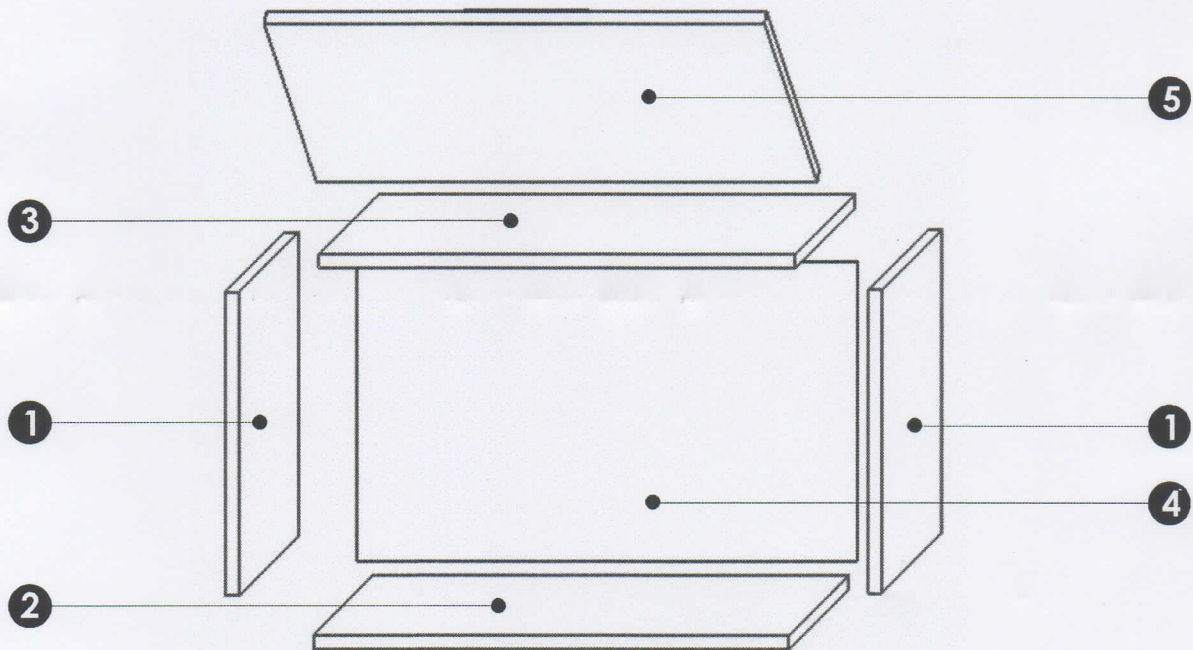

500,600 upper cabinet for cooker hood

500,600 upper cabinet for cooker hood

	500	600			
①	360x285	360x285	16	x2	1/1
②	467x285	567x285	16	x1	1/1
③	467x285	567x285	16	x1	1/1
④	495x355	595x355	3	x1	1/1
⑤	496x355	596x355	16	x1	1/1
					1/1

500,600 upper cabinet for cooker hood

A0 8 x 32mm x4 	B1 f7 x 50 mm x8 	B0  x4
D2 3 x 30 mm x6 	D10 4 x 16 mm x4 	D16 4,2 x 28 mm x2 
D31 6,3 x 13 mm x4 	I3 d 26mm x2 	I1  x2
T8  x30	 x1	 x2
 x1		

1 ▶

2 ▶