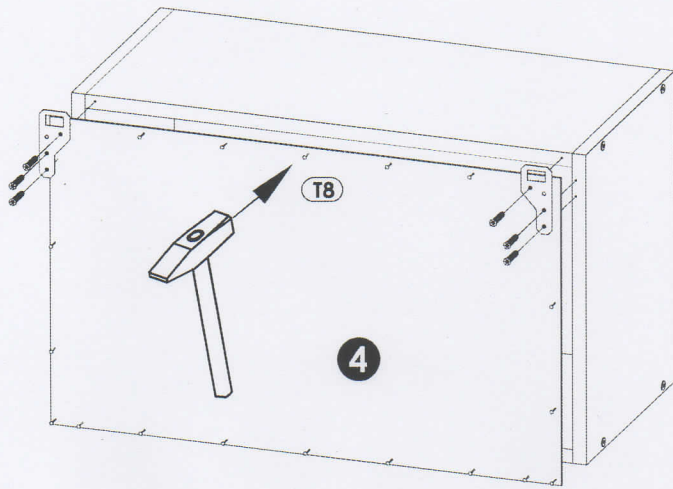

500,600 upper cabinet for cooker hood

A0 8 x 32mm x4 	B1 f7 x 50 mm x8 	B0  x4
D2 3 x 30 mm x6 	D10 4 x 16 mm x4 	D16 4,2 x 28 mm x2 
D31 6,3 x 13 mm x4 	I3 d 26mm x2 	I1  x2
T8  x30	 x1	 x2
 x1		

1 ▶

2 ▶