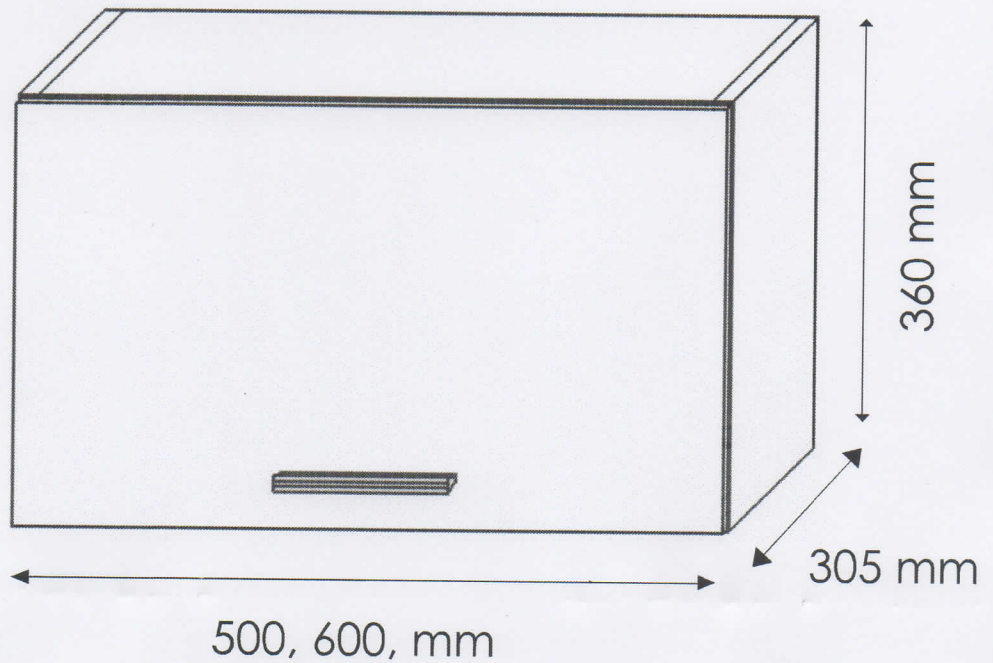

500,600 upper cabinet for cooker hood

500,600 upper cabinet for cooker hood

	500	600			
①	360x285	360x285	16	x2	1/1
②	467x285	567x285	16	x1	1/1
③	467x285	567x285	16	x1	1/1
④	495x355	595x355	3	x1	1/1
⑤	496x355	596x355	16	x1	1/1
					1/1

500,600 upper cabinet for cooker hood

A0 8 x 32mm x4 	B1 f7 x 50 mm x8 	B0  x4
D2 3 x 30 mm x6 	D10 4 x 16 mm x4 	D16 4,2 x 28 mm x2 
D31 6,3 x 13 mm x4 	I3 d 26mm x2 	I1  x2
T8  x30	 x1	 x2
 x1		

1 ▶

2 ▶