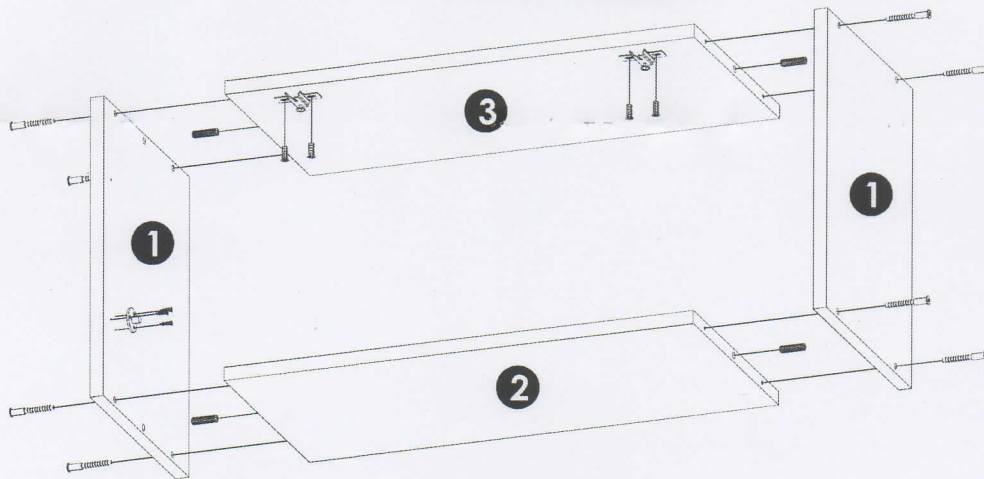

500,600 upper cabinet for cooker hood

500,600 upper cabinet for cooker hood

	500	600			
①	360x285	360x285	16	x2	1/1
②	467x285	567x285	16	x1	1/1
③	467x285	567x285	16	x1	1/1
④	495x355	595x355	3	x1	1/1
⑤	496x355	596x355	16	x1	1/1
					1/1

500,600 upper cabinet for cooker hood

A0 8 x 32mm x4 	B1 f7 x 50 mm x8 	B0  x4
D2 3 x 30 mm x6 	D10 4 x 16 mm x4 	D16 4,2 x 28 mm x2 
D31 6,3 x 13 mm x4 	I3 d 26mm x2 	I1  x2
T8  x30	 x1	 x2
 x1		

1 ▶

2 ▶