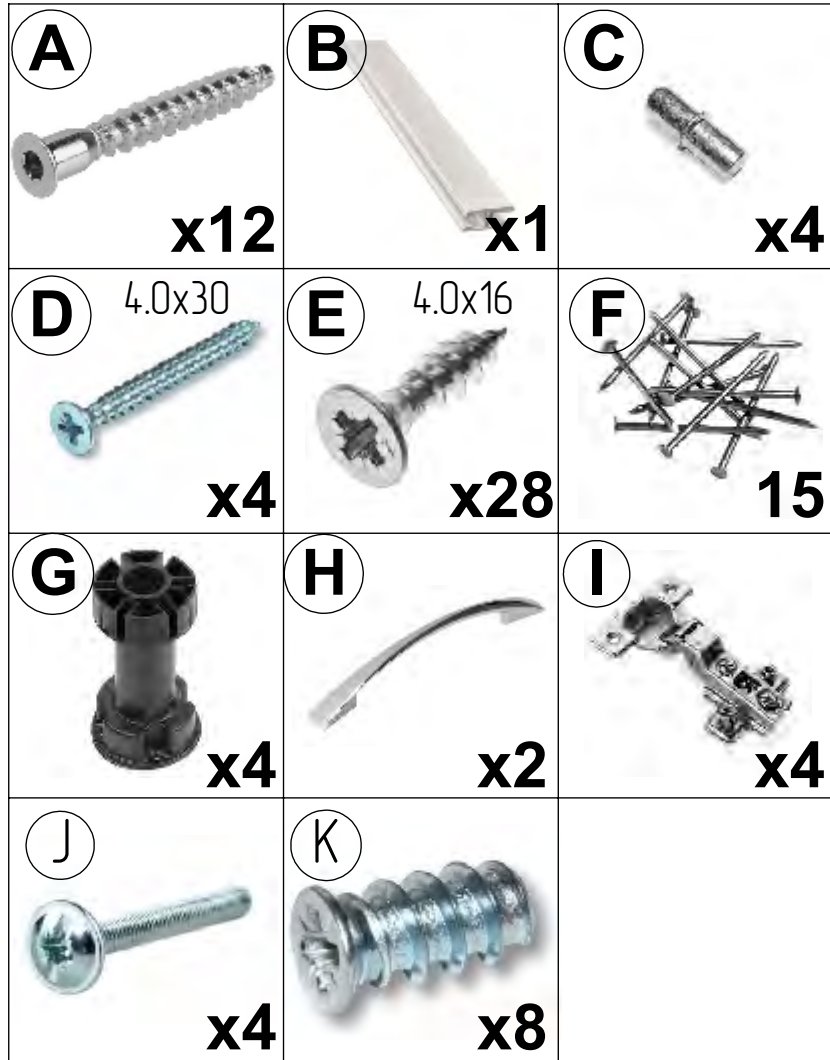

LOW Units

No	H 60/82	H 70/82	H 80/82	X
①	704x460	704x460	704x460	1
②	704x460	704x460	704x460	1
③	600x460	700x460	800x460	1
④	568x80	668x80	768x80	2
⑤	713x296	713x346	713x396	2
⑥	566x440	666x440	766x440	1
⑦	714x298	714x348	714x398	2

G40-KT-032-A

1

2

3

4

5

6

7