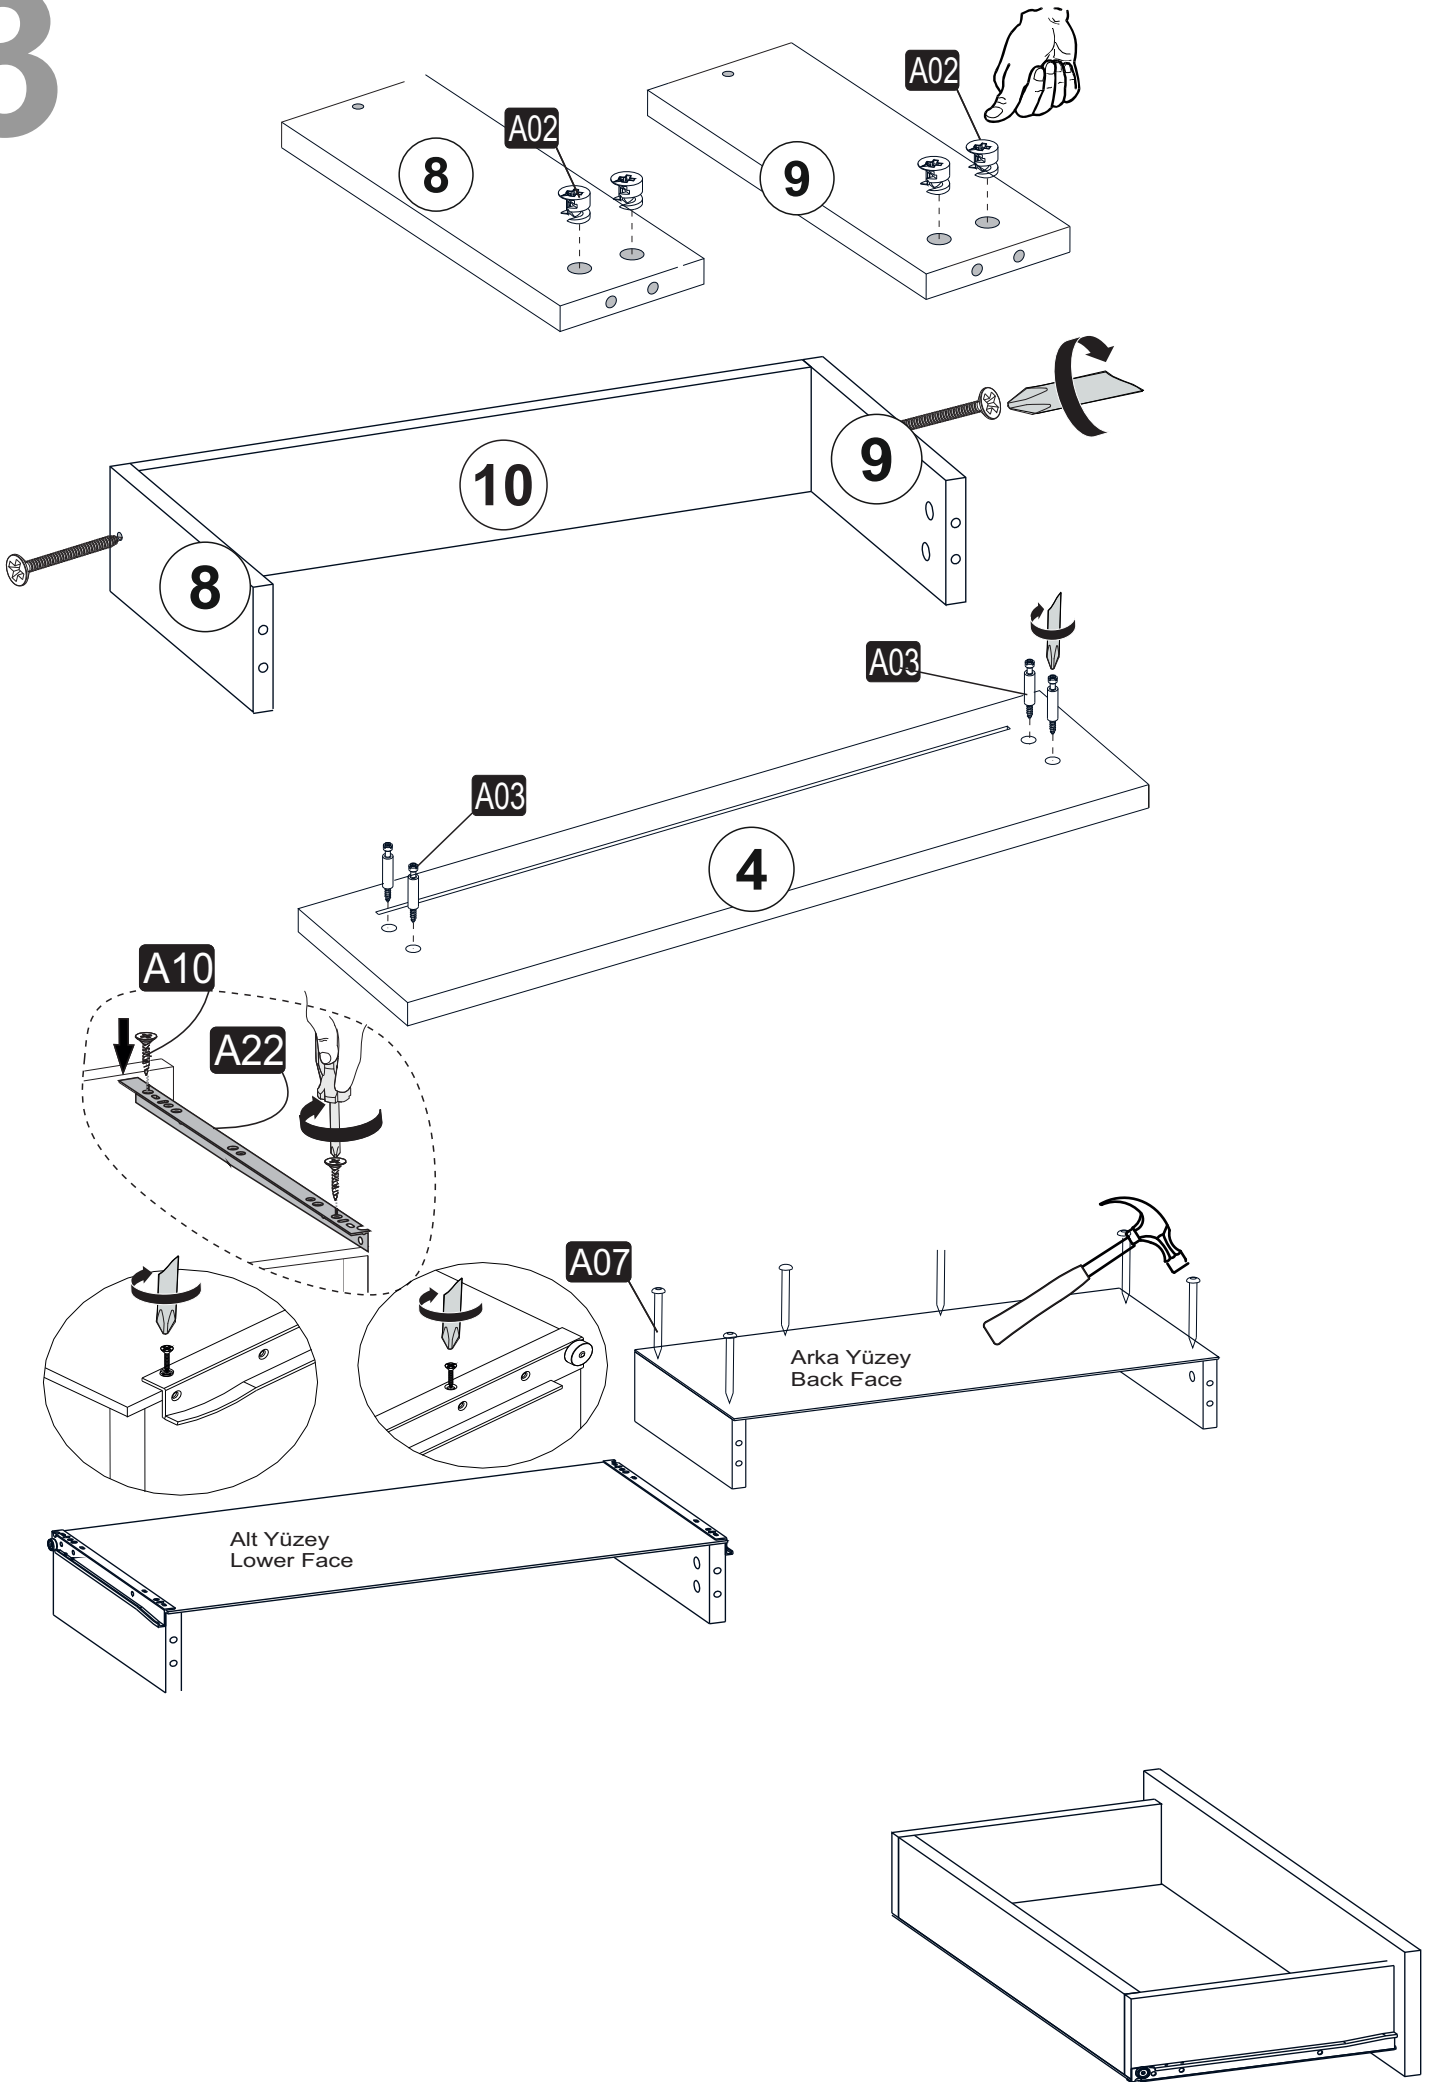

STELLA

AKSESUAR LİSTESİ / ACCESSORY LIST

A18 4x50  26x	A02 Minifix k18  4x	A03 Minifix M10  4x	A22 25 cm Çekmece Ray  1x	A10 3,5x18 YHB Vida  8x
A16 Ø8  2x	A33 5X70  2x	A07 arkalık çivisi  13x	A08 4X50 SAFİR TAPA  22x	A09 antrasit MINIFIX TAPA  4x
				A08 4X50 antrasit TAPA  4x

PARÇA TANILAMA / GENERAL VIEW

1

A18

2

A18

3

4

5