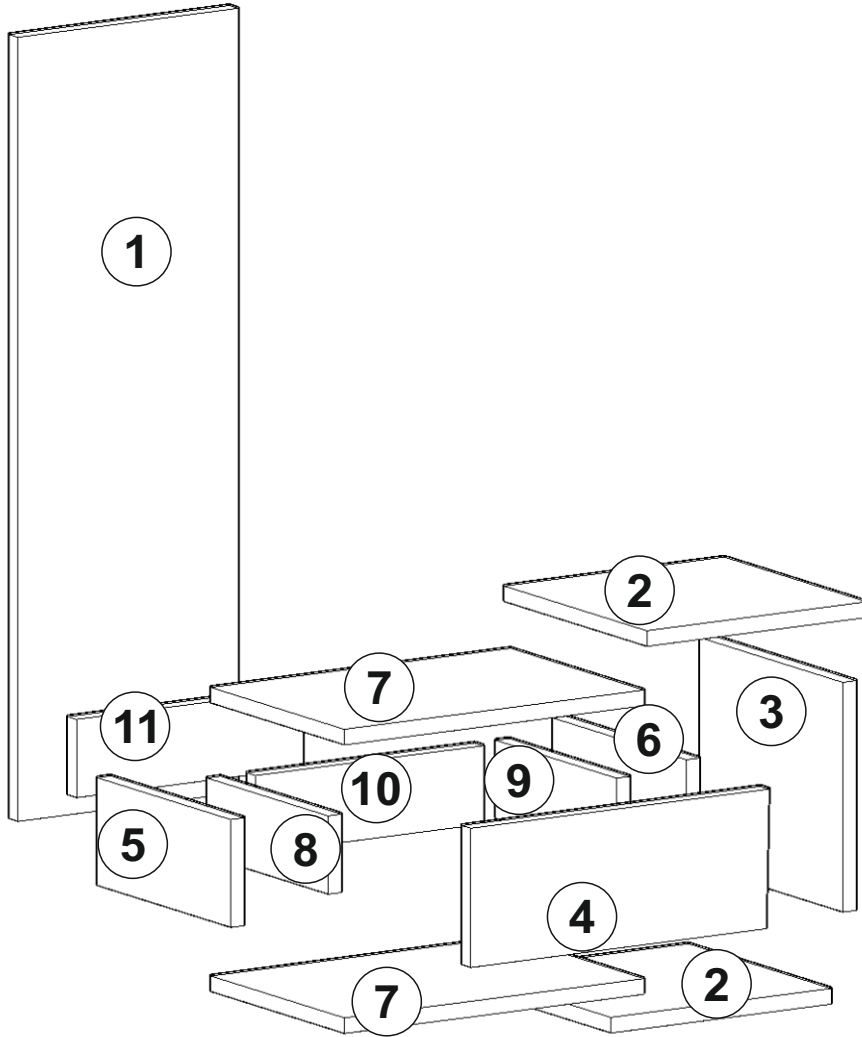

STELLA

AKSESUAR LİSTESİ / ACCESSORY LIST

A18 4x50  26x	A02 Minifix k18  4x	A03 Minifix M10  4x	A22 25 cm Çekmece Ray  1x	A10 3,5x18 YHB Vida  8x
A16 Ø8  2x	A33 5X70  2x	A07 arkalık çivisi  13x	A08 4X50 SAFİR TAPA  22x	A09 antrasit MINIFIX TAPA  4x
				A08 4X50 antrasit TAPA  4x

PARÇA TANILAMA / GENERAL VIEW

1

A18

2

A18

3

4

5