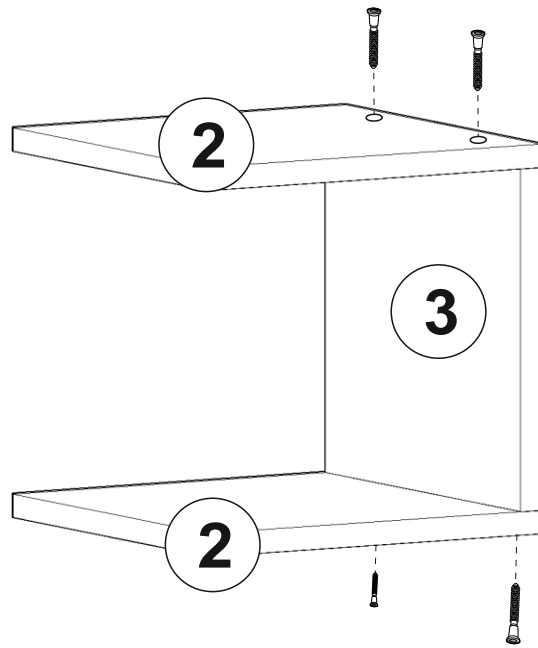

STELLA

AKSESUAR LİSTESİ / ACCESSORY LIST

A18 4x50  26x	A02 Minifix k18  4x	A03 Minifix M10  4x	A22 25 cm Çekmece Ray  1x	A10 3,5x18 YHB Vida  8x
A16 Ø8  2x	A33 5X70  2x	A07 arkalık çivisi  13x	A08 4X50 SAFİR TAPA  22x	A09 antrasit MINIFIX TAPA  4x
				A08 4X50 antrasit TAPA  4x

PARÇA TANILAMA / GENERAL VIEW

1

A18

2

A18

3

4

5