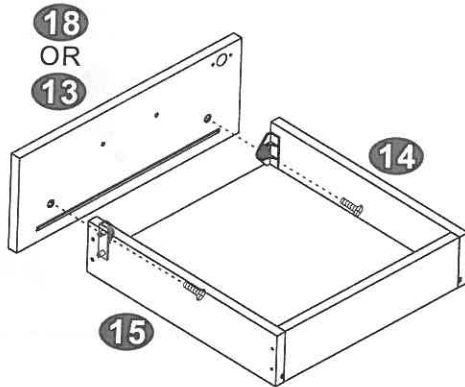

3

4

-SCREWS

G 6X15 MM

2PCS

5

-SCREWS

K 4X20 MM

2PCS

6

-SCREWS

A 3X15 MM

4PCS