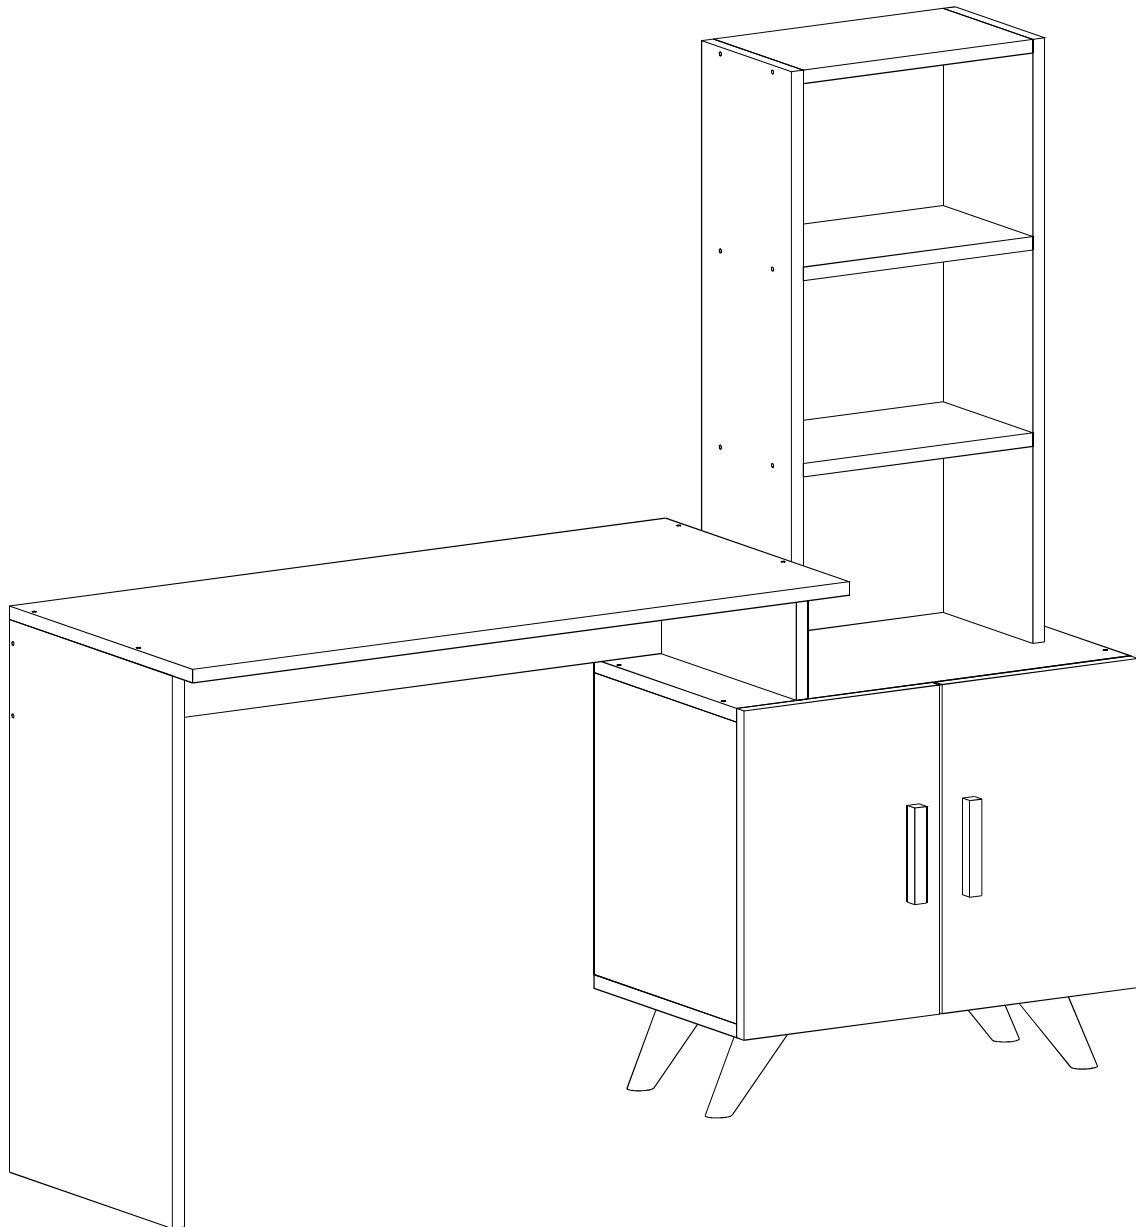

Albert Study Table

NO:53

ASSEMBLY MANUAL

ACCESSORY LIST

A09 4x50 YHB  34x	A10 3,5x18 YHB  16x	A16  Renk 1 12x Renk 2 12x	A12  4x	A13  4x
A14 4x22  4x	A28  20x	A35  4x	A66  2x	4x30 YHB  3x
A70 3,5x25 YHB  16x				

GENERAL VIEW

596X432

ASSEMBLY MANUAL