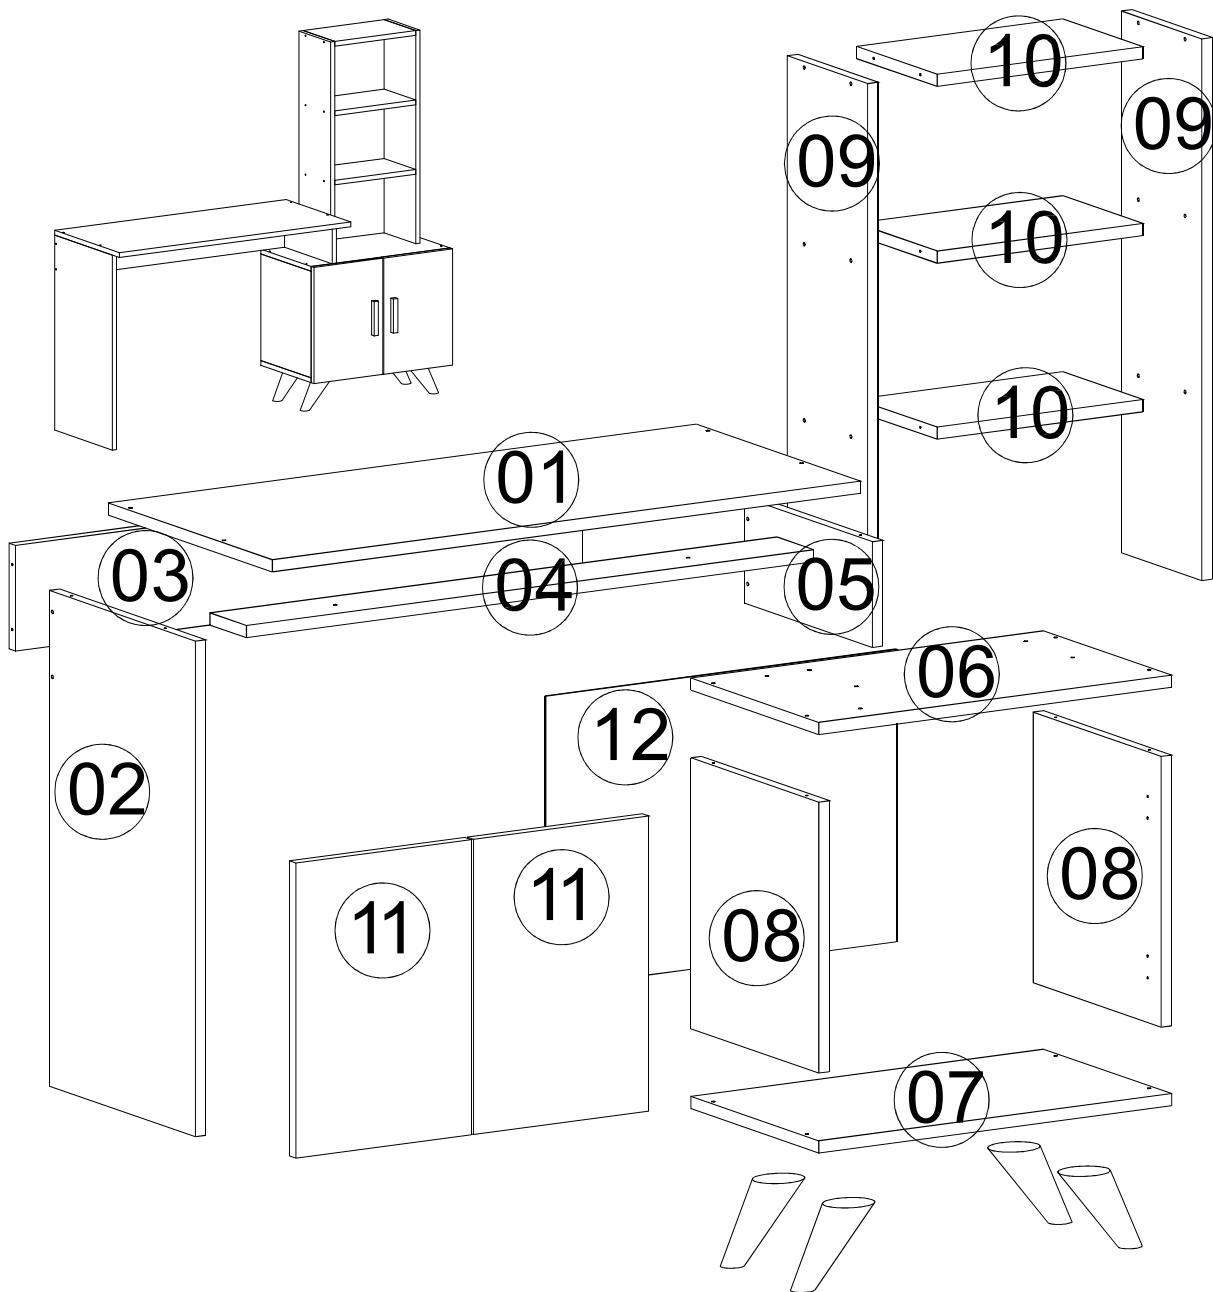

Albert Study Table

NO:53

ASSEMBLY MANUAL

ACCESSORY LIST

A09 4x50 YHB  34x	A10 3,5x18 YHB  16x	A16  Renk 1 12x Renk 2 12x	A12  4x	A13  4x
A14 4x22  4x	A28  20x	A35  4x	A66  2x	4x30 YHB  3x
A70 3,5x25 YHB  16x				

GENERAL VIEW

596X432

ASSEMBLY MANUAL