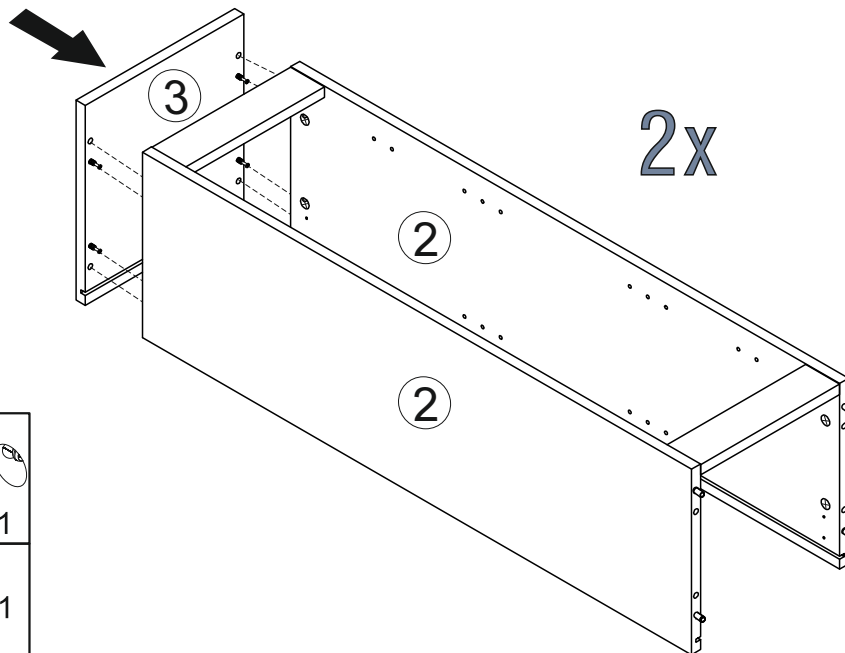

192-000027

I

Wall Cabinet

2x

A	B	C	D
1	LU1-001	884	274 1/2
2	LU1-101	970	284 1/2
3	LU1-201	280	306 1/2
4	LU1-301	244	246 1/2
5	LU1-401	246	60 1/2
6	LU1-901	258	982 1/2

2

2x

3

REG1D_L

REG1D_P

TV stand

A	B	C	D
1	LU1-002	582	181
2	LU1-102	227	348
3	LU1-103	227	348
4	LU1-104	227	328
5	LU1-105	227	328
6	LU1-202	1752	370

A	B	C	D
7	LU1-203	1752	370
8	LU1-302	576	318
10	LU1-402	554	60
12	LU1-902	568	240
13	LU1-903	594	240