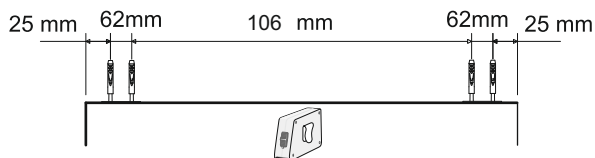

192-000027

I

Wall Cabinet

2x

A	B	C	D
1	LU1-001	884	274 1/2
2	LU1-101	970	284 1/2
3	LU1-201	280	306 1/2
4	LU1-301	244	246 1/2
5	LU1-401	246	60 1/2
6	LU1-901	258	982 1/2

2

2x

3

4

2x

5

2x

6

2x

7

2x

REG1D_L

REG1D_P

TV stand

A	B	C	D
1	LU1-002	582	181
2	LU1-102	227	348
3	LU1-103	227	348
4	LU1-104	227	328
5	LU1-105	227	328
6	LU1-202	1752	370

A	B	C	D
7	LU1-203	1752	370
8	LU1-302	576	318
10	LU1-402	554	60
12	LU1-902	568	240
13	LU1-903	594	240

2

3

4

5

6

8x  $\phi 3,5 \times 13$ mm p1

4x  $\phi 5 \times 16$ mm d1

2x  L-230 m48