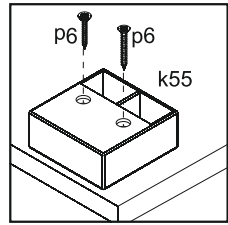

REG1D_L

REG1D_P

TV stand

A	B	C	D
1	LU1-002	582	181
2	LU1-102	227	348
3	LU1-103	227	348
4	LU1-104	227	328
5	LU1-105	227	328
6	LU1-202	1752	370

A	B	C	D
7	LU1-203	1752	370
8	LU1-302	576	318
10	LU1-402	554	60
12	LU1-902	568	240
13	LU1-903	594	240

2

3

4

5

6

8x  $\phi 3,5 \times 13$ mm p1

4x  $\phi 5 \times 16$ mm d1

2x  L-230 m48

8x  $\phi 16$ s2

Shelf

max
3kg

1

A	B	C	D
9	LU1-303	882	144
11	LU1-403	982	150