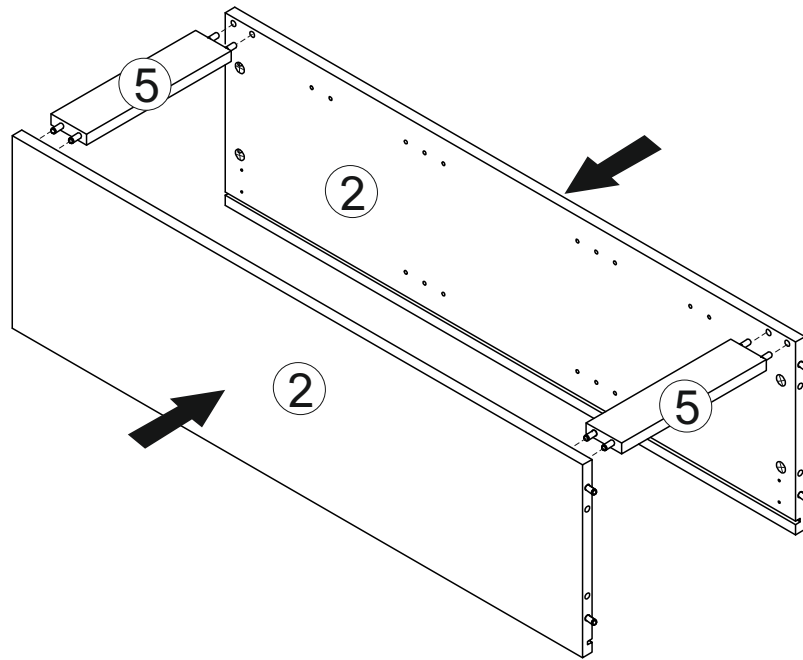

192-000027

I

Wall Cabinet

2x

A	B	C	D
1	LU1-001	884	274 1/2
2	LU1-101	970	284 1/2
3	LU1-201	280	306 1/2
4	LU1-301	244	246 1/2
5	LU1-401	246	60 1/2
6	LU1-901	258	982 1/2

2

2x

3

REG1D_L

REG1D_P

TV stand

A	B	C	D
1	LU1-002	582	181
2	LU1-102	227	348
3	LU1-103	227	348
4	LU1-104	227	328
5	LU1-105	227	328
6	LU1-202	1752	370

A	B	C	D
7	LU1-203	1752	370
8	LU1-302	576	318
10	LU1-402	554	60
12	LU1-902	568	240
13	LU1-903	594	240