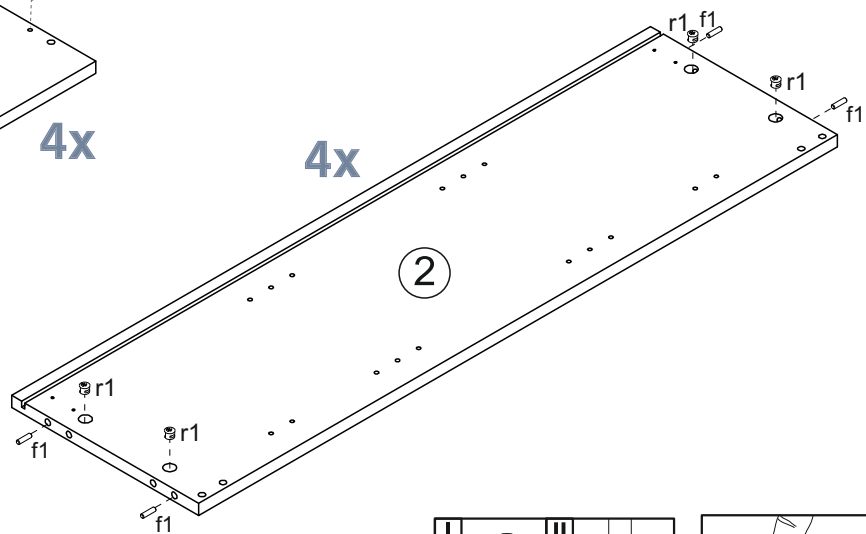

192-000027

I

Wall Cabinet

2x

A	B	C	D
1	LU1-001	884	274 1/2
2	LU1-101	970	284 1/2
3	LU1-201	280	306 1/2
4	LU1-301	244	246 1/2
5	LU1-401	246	60 1/2
6	LU1-901	258	982 1/2

2

2x

3

REG1D_L

REG1D_P

TV stand

A	B	C	D
1	LU1-002	582	181
2	LU1-102	227	348
3	LU1-103	227	348
4	LU1-104	227	328
5	LU1-105	227	328
6	LU1-202	1752	370

A	B	C	D
7	LU1-203	1752	370
8	LU1-302	576	318
10	LU1-402	554	60
12	LU1-902	568	240
13	LU1-903	594	240