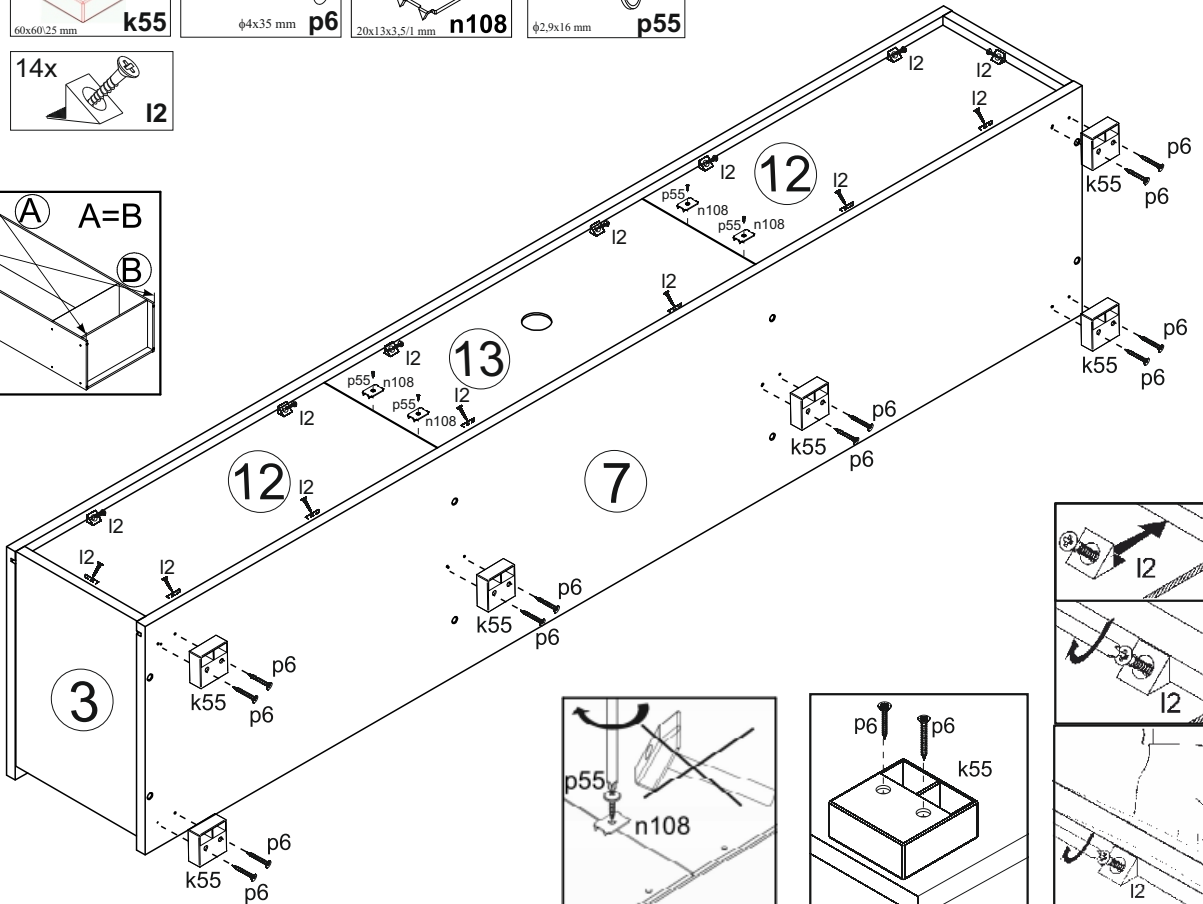

REG1D_L

REG1D_P

TV stand

A	B	C	D
1	LU1-002	582	181
2	LU1-102	227	348
3	LU1-103	227	348
4	LU1-104	227	328
5	LU1-105	227	328
6	LU1-202	1752	370

A	B	C	D
7	LU1-203	1752	370
8	LU1-302	576	318
10	LU1-402	554	60
12	LU1-902	568	240
13	LU1-903	594	240

2

3

4

5

6

8x  $\phi 3,5 \times 13$ mm p1

4x  $\phi 5 \times 16$ mm d1

2x  L-230 m48