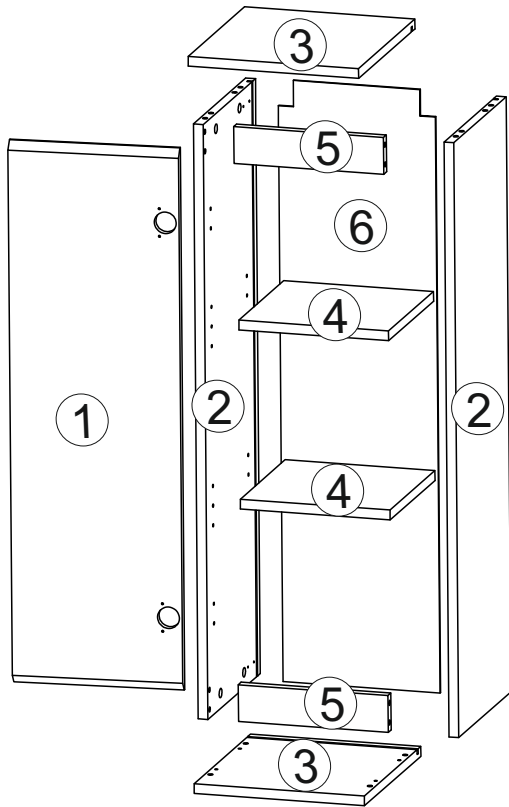

192-000027

I

Wall Cabinet

2x

A	B	C	D
1	LU1-001	884	274 1/2
2	LU1-101	970	284 1/2
3	LU1-201	280	306 1/2
4	LU1-301	244	246 1/2
5	LU1-401	246	60 1/2
6	LU1-901	258	982 1/2

2

2x

3

REG1D_L

REG1D_P

TV stand

A	B	C	D
1	LU1-002	582	181
2	LU1-102	227	348
3	LU1-103	227	348
4	LU1-104	227	328
5	LU1-105	227	328
6	LU1-202	1752	370

A	B	C	D
7	LU1-203	1752	370
8	LU1-302	576	318
10	LU1-402	554	60
12	LU1-902	568	240
13	LU1-903	594	240