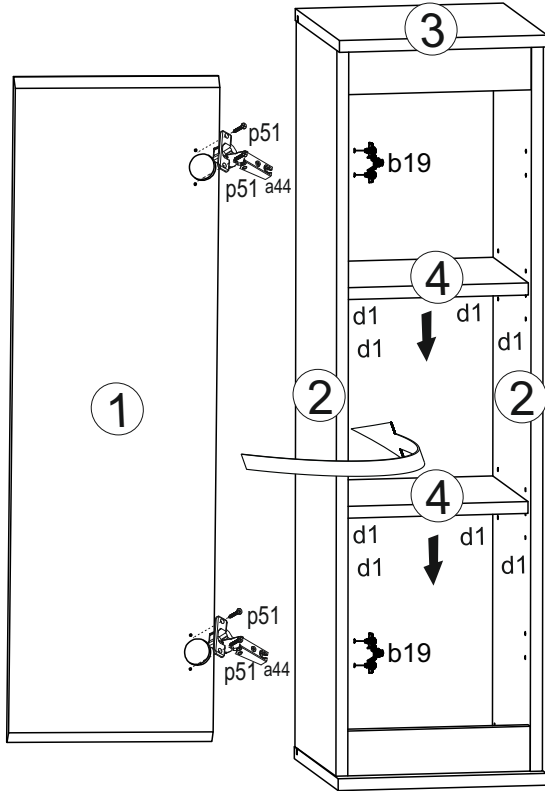

192-000027

I

Wall Cabinet

2x

A	B	C	D
1	LU1-001	884	274 1/2
2	LU1-101	970	284 1/2
3	LU1-201	280	306 1/2
4	LU1-301	244	246 1/2
5	LU1-401	246	60 1/2
6	LU1-901	258	982 1/2

2

2x

3

REG1D_L

REG1D_P

TV stand

A	B	C	D
1	LU1-002	582	181
2	LU1-102	227	348
3	LU1-103	227	348
4	LU1-104	227	328
5	LU1-105	227	328
6	LU1-202	1752	370

A	B	C	D
7	LU1-203	1752	370
8	LU1-302	576	318
10	LU1-402	554	60
12	LU1-902	568	240
13	LU1-903	594	240