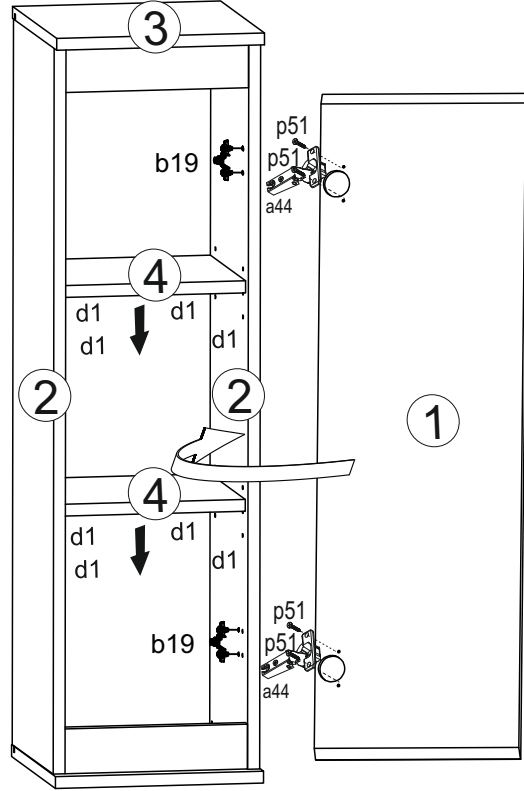

192-000027

I

Wall Cabinet

2x

A	B	C	D
1	LU1-001	884	274 1/2
2	LU1-101	970	284 1/2
3	LU1-201	280	306 1/2
4	LU1-301	244	246 1/2
5	LU1-401	246	60 1/2
6	LU1-901	258	982 1/2

2

2x

3

REG1D_L

REG1D_P

TV stand

A	B	C	D
1	LU1-002	582	181
2	LU1-102	227	348
3	LU1-103	227	348
4	LU1-104	227	328
5	LU1-105	227	328
6	LU1-202	1752	370

A	B	C	D
7	LU1-203	1752	370
8	LU1-302	576	318
10	LU1-402	554	60
12	LU1-902	568	240
13	LU1-903	594	240